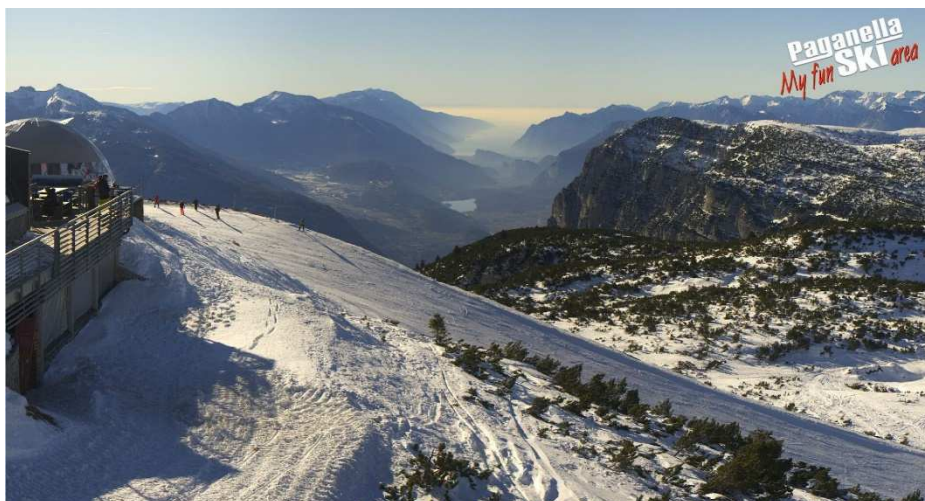

**PARTENZA ORE 6.00 DAL PIAZZALE CROCE ROSSA, CREMA**

**(parcheggio autobus tra Vigili Urbani e Vigili Del Fuoco)**

**Per informazioni rivolgersi nelle rispettive sedi oppure contattare i rispettivi referenti,  
in ottemperanza alle norme anti Covid vigenti.**